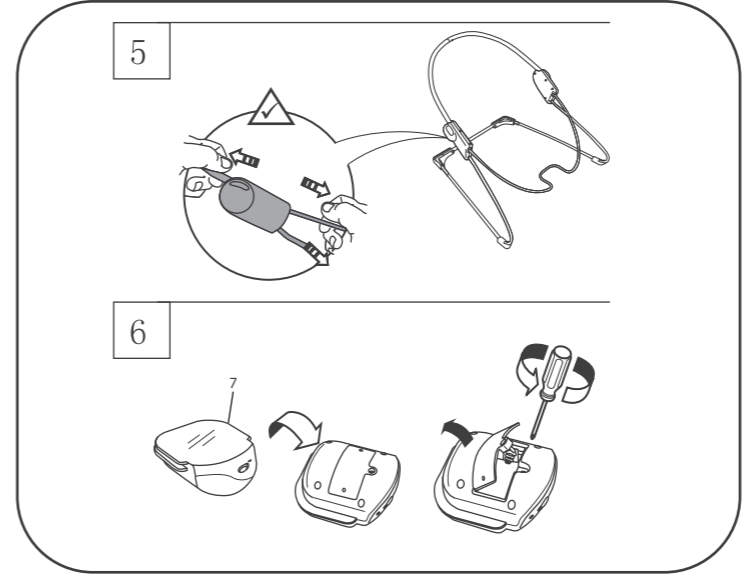

1x 1.5V C/LR14

not included • no incluidas • non incluses • 不附送

Using the Seat Restraint • Utilización del sujetador del asiento  
Utilisation des sangles de sécurité du siège • 安全带使用说明

We at Mastela stand behind all of products. If you are not completely satisfied or have any questions, please contact our customer service department at: (86)400-800-3828  
我们对产品提供售后支持。如果阁下对产品有任何疑问及建议，请咨询电(86)400-800-3828