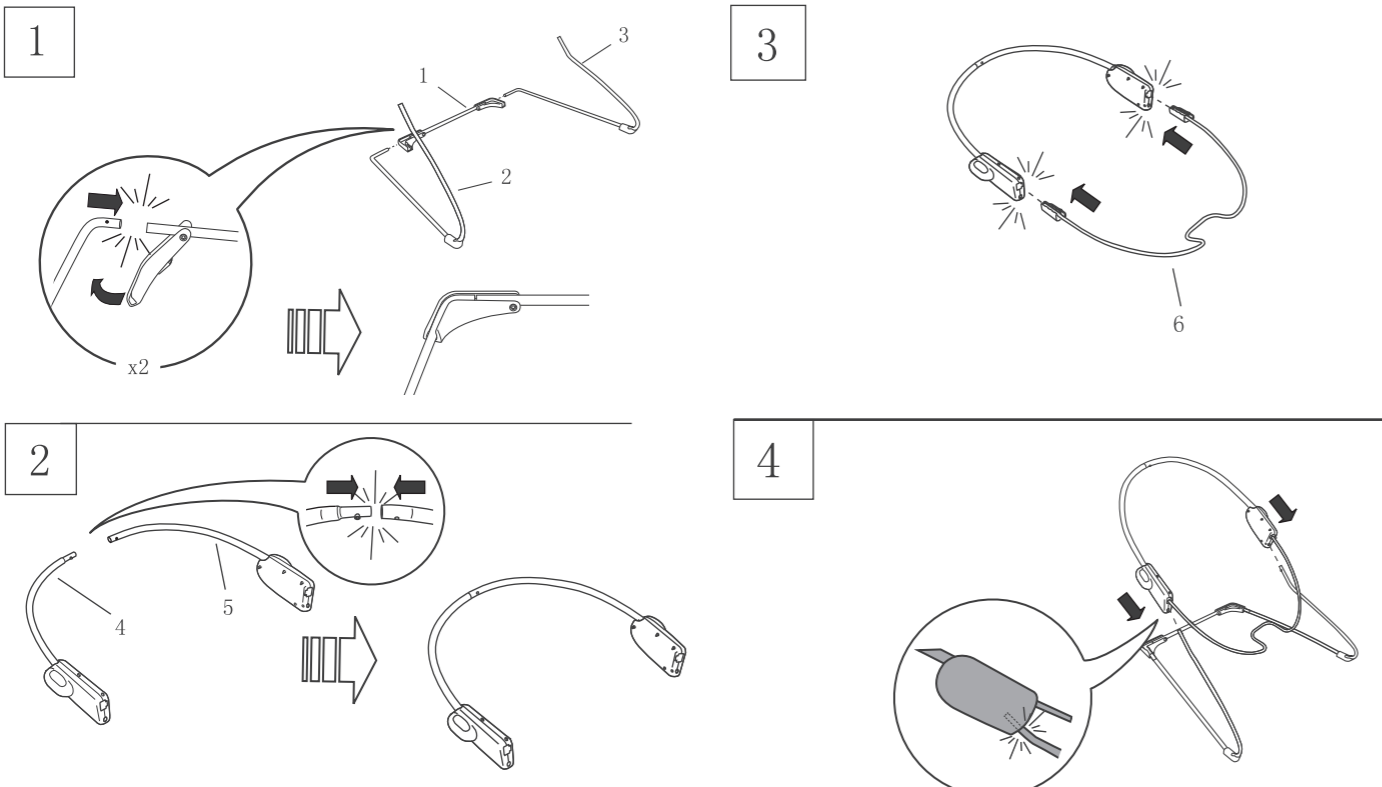

1x 1.5V C/LR14

not included • no incluidas • non incluses • 不附送

Using the Seat Restraint • Utilización del sujetador del asiento  
Utilisation des sangles de sécurité du siège • 安全带使用说明

We at Mastela stand behind all of products. If you are not completely satisfied or have any questions, please contact our customer service department at: (86)400-800-3828  
我们对产品提供售后支持。如果阁下对产品有任何疑问及建议，请咨询电(86)400-800-3828