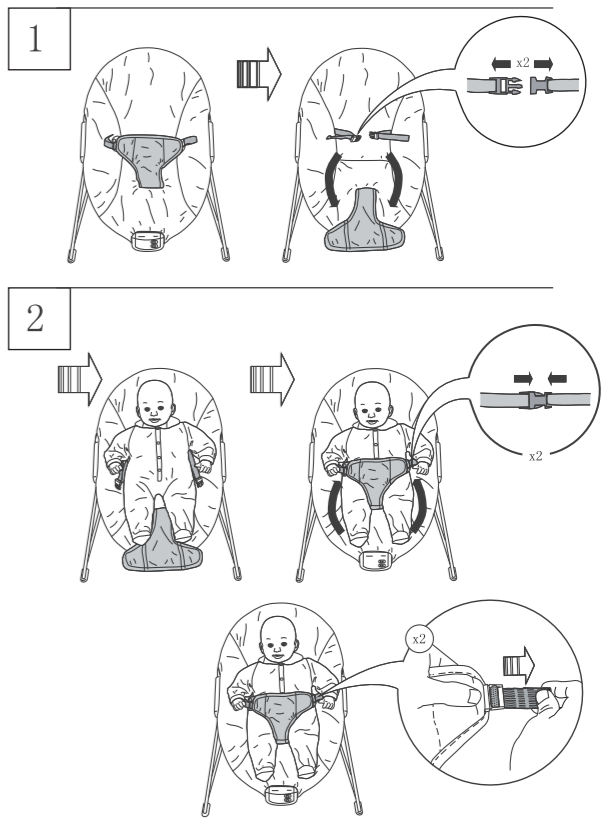

1x 1.5V C/LR14

not included • no incluidas • non incluses • 不附送

Using the Seat Restraint • Utilización del sujetador del asiento  
Utilisation des sangles de sécurité du siège • 安全带使用说明

We at Mastela stand behind all of products. If you are not completely satisfied or have any questions, please contact our customer service department at: (86)400-800-3828  
我们对产品提供售后支持。如果阁下对产品有任何疑问及建议，请咨询电(86)400-800-3828