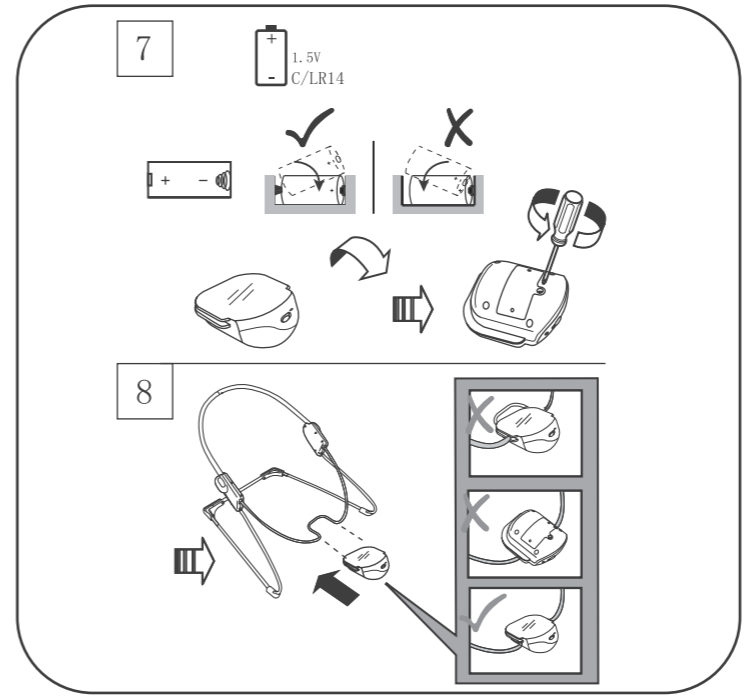

1x 1.5V C/LR14

not included • no incluidas • non incluses • 不附送

Using the Seat Restraint • Utilización del sujetador del asiento  
Utilisation des sangles de sécurité du siège • 安全带使用说明

We at Mastela stand behind all of products. If you are not completely satisfied or have any questions, please contact our customer service department at: (86)400-800-3828  
我们对产品提供售后支持。如果阁下对产品有任何疑问及建议，请咨询电(86)400-800-3828